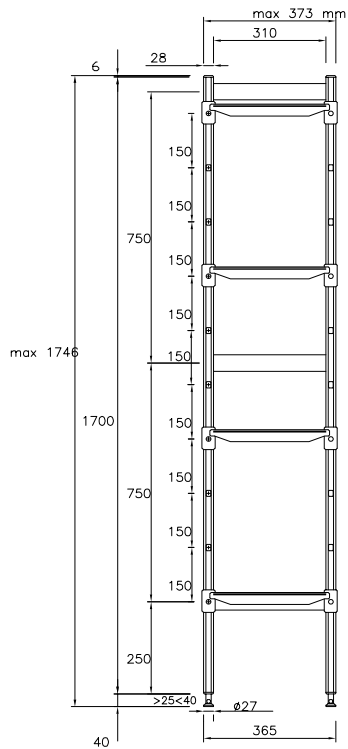

Zepředu

Shora

Other

	A mm	B mm	C mm	D mm
137019	708	798	1606	373
137020	798	798	1696	373
137021	798	886	1784	373
137022	886	886	1872	373
137023	886	974	1960	373
137024	974	974	2048	373
137025	1062	1062	2224	373
137026	1152	1152	2404	373
137027	1240	1240	2580	373
137028	1330	1330	2760	373
137029	1330	1505	2935	373

Policové systémy
Regál rovný, 4 police - 373x2224mm, "AI"

Společnost si vyhrazuje právo provádět změny v produktech bez předchozího upozornění. Všechny informace byly správné v době tisku.

2025.04.19