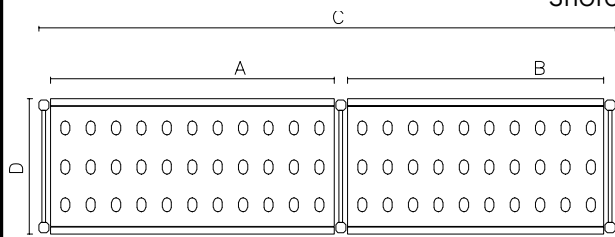

Zepředu

Shora

Other

	A mm	B mm	C mm	D mm
137019	708	798	1606	373
137020	798	798	1696	373
137021	798	886	1784	373
137022	886	886	1872	373
137023	886	974	1960	373
137024	974	974	2048	373
137025	1062	1062	2224	373
137026	1152	1152	2404	373
137027	1240	1240	2580	373
137028	1330	1330	2760	373
137029	1330	1505	2935	373

Policové systémy
Regál rovný, 4 police - 373x2224mm, "AI"

Společnost si vyhrazuje právo provádět změny v produktech bez předchozího upozornění. Všechny informace byly správné v době tisku.

2025.04.19